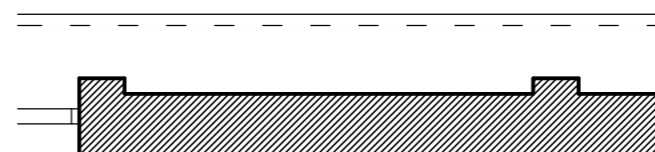

KUCHYŇKA A106 (NOVĚ A105)

ARCHITEKTONICKÁ STUDIE

A1. kuchyňská linka - viz výkres "rozkres kuchyňské linky A1"

A2. jídelní stůl - viz výkres "rozkres jídelních stolů" - Bufet A110 (stejně, jako položka č. 9 v místnosti Bufet A110)

— KUCHYŇKA A106 (NOVĚ A105) —

KUCHYŇKA A106 (NOVĚ A105) —

ROZKRES KUCHYŇSKÉ LINKY A1

KONSTRUKČNÍ A MATERIÁLOVÁ SPECIFIKACE

SPODNÍ SKŘÍŇKY

- pracovní deska: DTDL tl. 38 mm, hloubky 770 mm, dekor EGGER F641 ST16 chromix antracitový
- korpus: DTDL tl. 18 mm, dekor EGGER U899 ST9 kosmicky šedá
- dveře: MDF tl. 18 mm, naložené, dekor EGGER U899 ST9 kosmicky šedá
- čela výsuvů: MDF tl. 18 mm, naložená, dekor EGGER U899 ST9 kosmicky šedá
- záda: sololak tl. 10 mm
- hrany: ABS tl. 2 mm, barva dle dekoru
- úchytky: narážecí profilová úchytka nerez, š. cca 120 mm
- výsuv: hliníkové plonovýsuvy
- sokl: MDF tl. 18 mm, dekor EGGER U899 ST9 kosmicky šedá
- odpadkový koš: do výsuvu pod dřez
- dřez: granitový s odkapávací plochou, rozměry d. x š. x hl. 780 x 500 x 190 mm, hloubka nádoby 190 mm
- baterie: stojánková páková dřezová baterie se sprškou, chrom