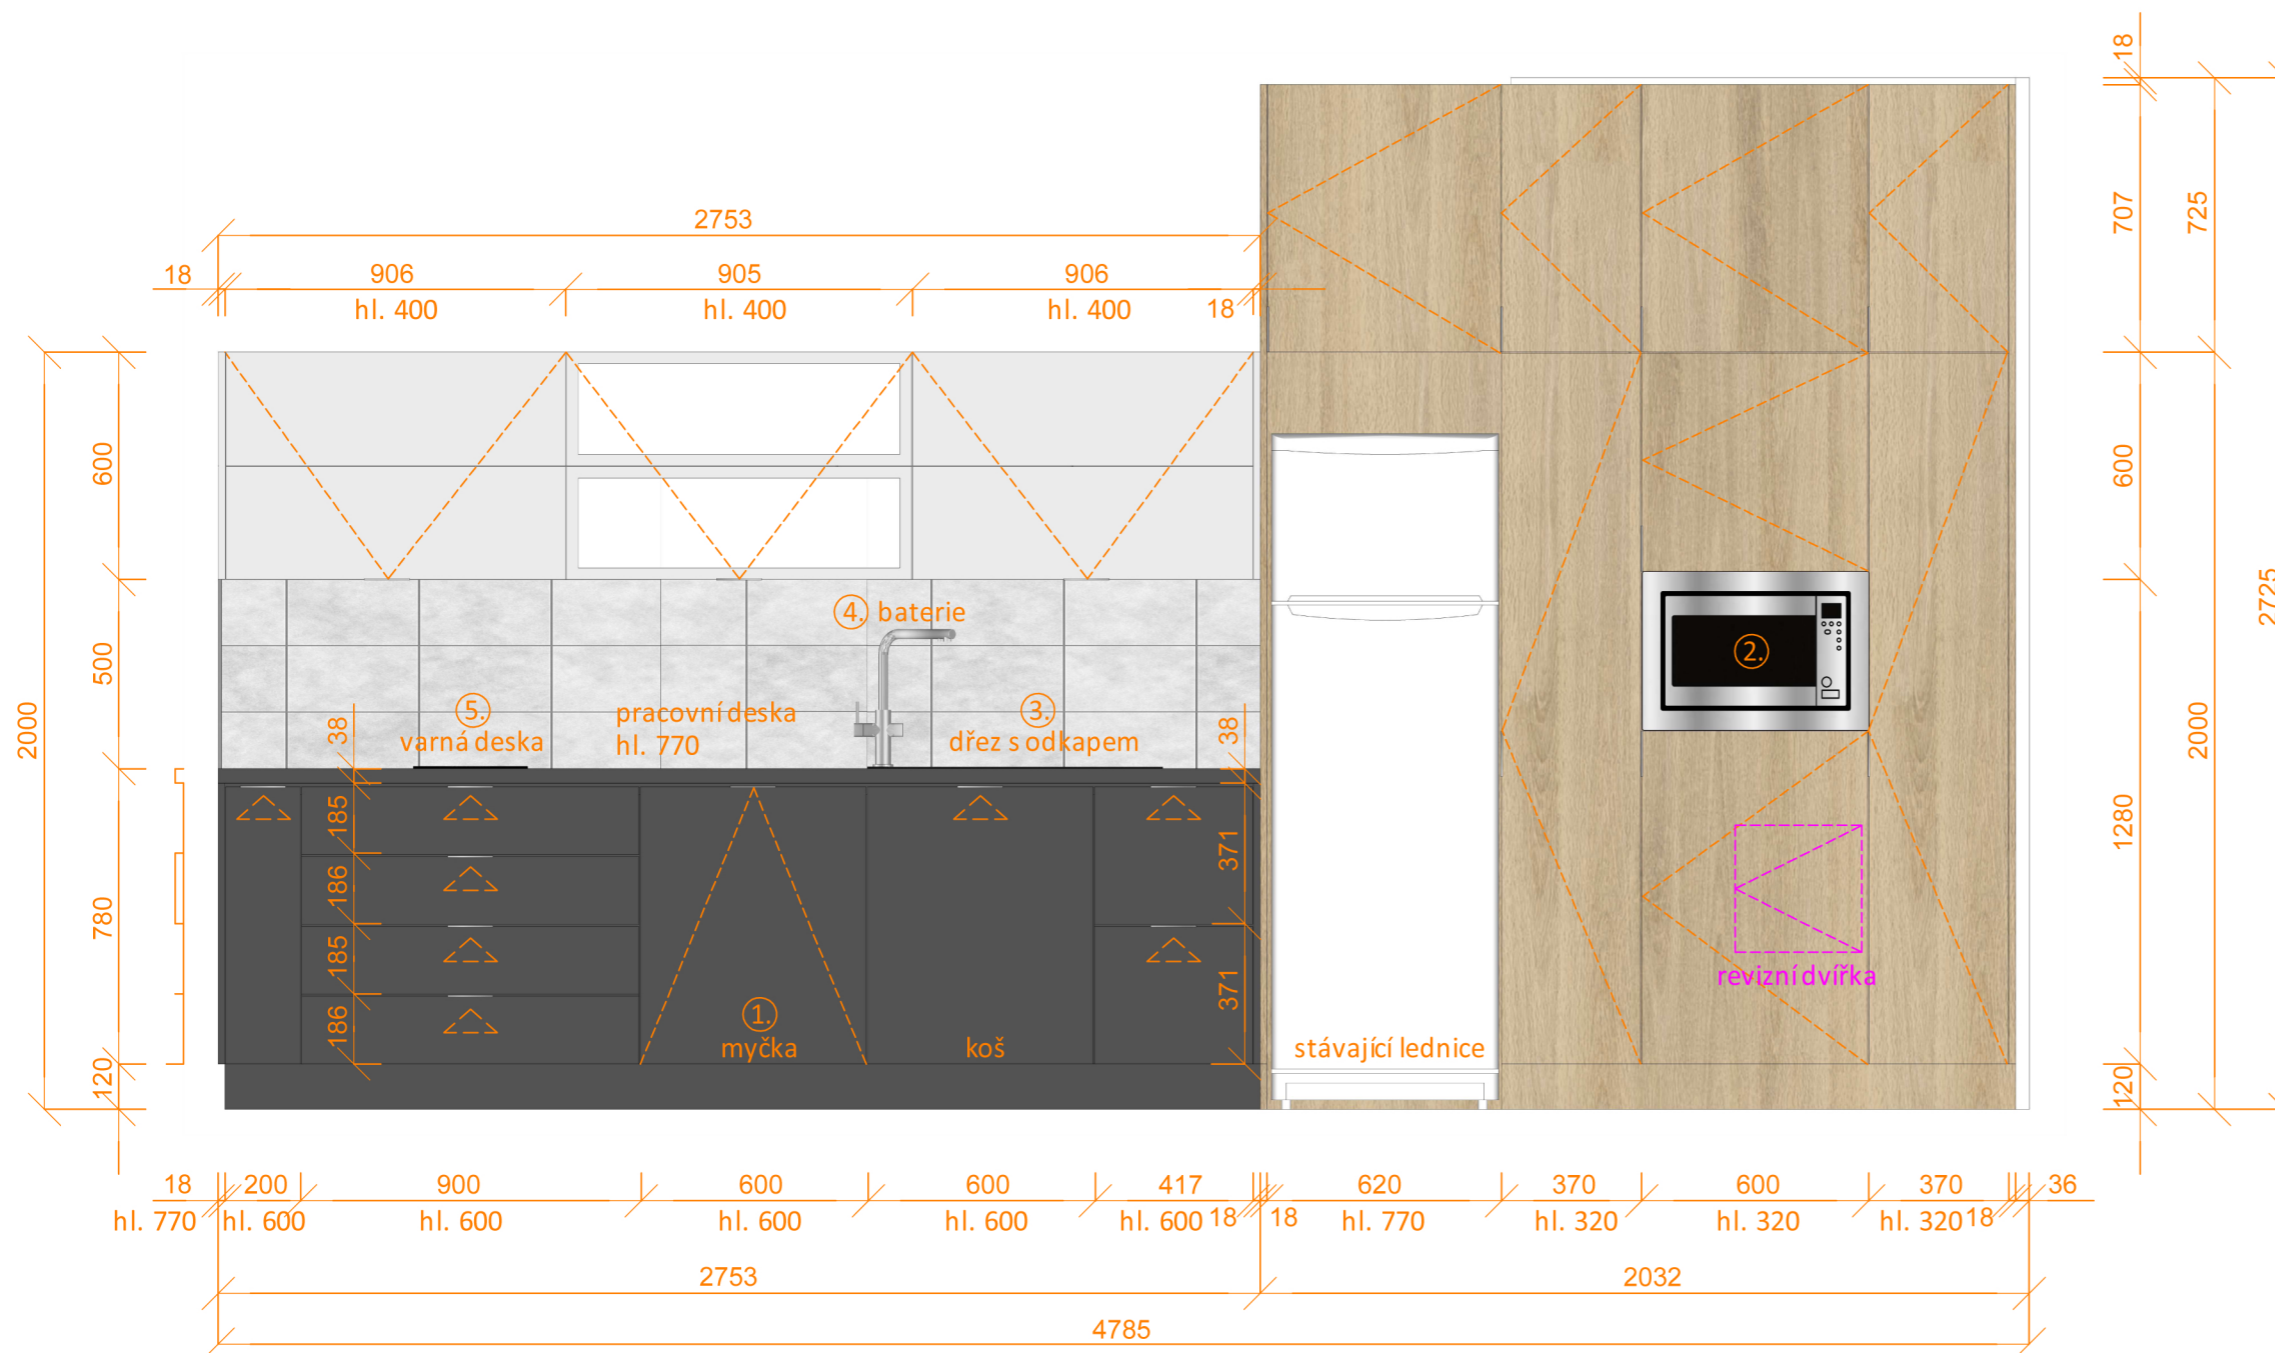

HORNÍ SKŘÍŇKY

- korpus: DTDL tl. 18 mm, dekor světle šedá EGGER U708 ST9
- dveře: MDF tl. 18 mm, naložené, dekor světle šedá EGGER U708 ST9, skládací výklop, prostřední skříňka prosklená mléčným sklem
- záda: sololak tl. 10 mm
- hrany: ABS tl. 2 mm, barva dle dekoru
- úchytky: narážecí profilová úchytka nerez, š. cca 120 mm
- vnitřní vybavení: police DTDL tl. 18 mm, dekor světle šedá EGGER U708 ST9, polohovatelné na kolíky, police prostřední skříňky skleněná, polohovatelná na kolíky
- osvětlení pracovní desky: LED pásek v hliníkovém profilu, zařezávaný ze spodní strany horních skříňek

VYSOKÁ SEKCE

- korpus: DTDL tl. 18 mm, dekor KRONOSPAN JAVOR 0375 BS
- dveře: MDF tl. 18 mm, naložené, dekor KRONOSPAN JAVOR 0375 BS
- záda: sololak tl. 10 mm, část pod mikrovlnnou troubou bez zad (pro přístup ke stávajícím revizním dvířkům)
- hrany: ABS tl. 2 mm, barva dle dekoru
- úchytky: narážecí profilová úchytka nerez, š. cca 120 mm
- sokl: MDF tl. 18 mm, dekor KRONOSPAN JAVOR 0375 BS
- obklad: vpravo - tl. 36 mm, dekor bílá barva, nahoře - tl. 18 mm, dekor bílá barva, obklady upozadit oproti vysoké sekci o 70 mm
- vnitřní vybavení: police DTDL tl. 18 mm, dekor KRONOSPAN JAVOR 0375 BS, polohovatelné na kolíky

POZNÁMKY:

Nejedná se o výrobní dokumentaci, rozměry je nutno ověřit na místě, popřípadě upravit na skladební / výrobní!!!

Materiály a povrchy budou odsouhlaseny architektem a investorem na vzorcích. Konstrukční detaily a změny budou odsouhlaseny architektem.

Zhotovitel či dodavatel je odborná firma a její cenová nabídka musí zahrnovat všechny detaily, které popřípadě nejsou uvedeny v zadávací dokumentaci tak, aby byl výrobek v bezchybném technickém provedení, plně funkční se svou užitnou hodnotou.

KUCHYŇKA A106 (NOVĚ A105) —