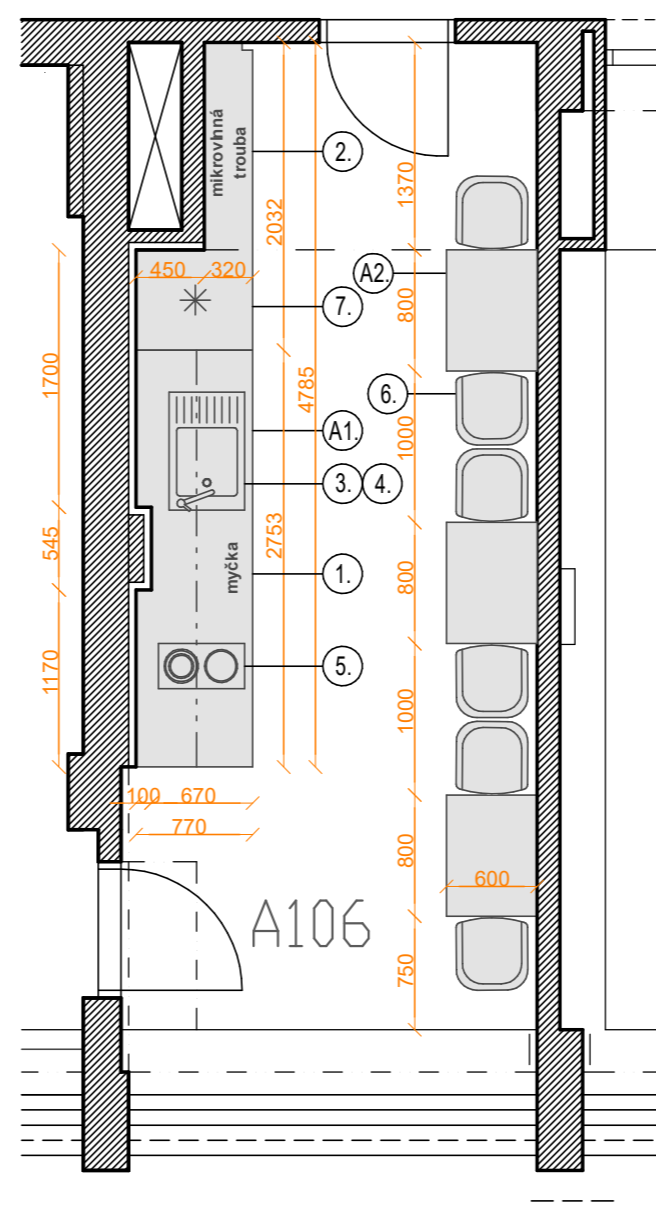

KUCHYŇKA A106 (NOVĚ A105)

ARCHITEKTONICKÁ STUDIE

A1. kuchyňská linka - viz výkres "rozkres kuchyňské linky A1"

A2. jídelní stůl - viz výkres "rozkres jídelních stolů" - Bufet A110 (stejně, jako položka č. 9 v místnosti Bufet A110)

KUCHYŇKA A106 (NOVĚ A105) —

KUCHYŇKA A106 (NOVĚ A105)

— **KUCHYŇKA A106 (NOVĚ A105)** —

— **KUCHYŇKA A106 (NOVĚ A105)** —

KUCHYŇKA A106 (NOVĚ A105) —

NÁVRH INTERIÉRU PAVILONU "A" FAST VŠB-TUO, STUPEŇ DOKUMENTACE: ARCHITEKTONICKÁ STUDIE

— KUCHYŇKA A106 (NOVĚ A105) —

KUCHYŇKA A106 (NOVĚ A105) —

ROZKRES KUCHYŇSKÉ LINKY A1

KONSTRUKČNÍ A MATERIÁLOVÁ SPECIFIKACE

SPODNÍ SKŘÍŇKY

- pracovní deska: DTDL tl. 38 mm, hloubky 770 mm, dekor EGGER F641 ST16 chromix antracitový
- korpus: DTDL tl. 18 mm, dekor EGGER U899 ST9 kosmicky šedá
- dveře: MDF tl. 18 mm, naložené, dekor EGGER U899 ST9 kosmicky šedá
- čela výsuvů: MDF tl. 18 mm, naložená, dekor EGGER U899 ST9 kosmicky šedá
- záda: sololak tl. 10 mm
- hrany: ABS tl. 2 mm, barva dle dekoru
- úchytky: narážecí profilová úchytka nerez, š. cca 120 mm
- výsuv: hliníkové plonovýsuvy
- sokl: MDF tl. 18 mm, dekor EGGER U899 ST9 kosmicky šedá
- odpadkový koš: do výsuvu pod dřez
- dřez: granitový s odkapávací plochou, rozměry d. x š. x hl. 780 x 500 x 190 mm, hloubka nádoby 190 mm
- baterie: stojánková páková dřezová baterie se sprškou, chrom

HORNÍ SKŘÍŇKY

- korpus: DTDL tl. 18 mm, dekor světle šedá EGGER U708 ST9
- dveře: MDF tl. 18 mm, naložené, dekor světle šedá EGGER U708 ST9, skládací výklop, prostřední skříňka prosklená mléčným sklem
- záda: sololak tl. 10 mm
- hrany: ABS tl. 2 mm, barva dle dekoru
- úchytky: narážecí profilová úchytka nerez, š. cca 120 mm
- vnitřní vybavení: police DTDL tl. 18 mm, dekor světle šedá EGGER U708 ST9, polohovatelné na kolíky, police prostřední skříňky skleněná, polohovatelná na kolíky
- osvětlení pracovní desky: LED pásek v hliníkovém profilu, zařezávaný ze spodní strany horních skříňek