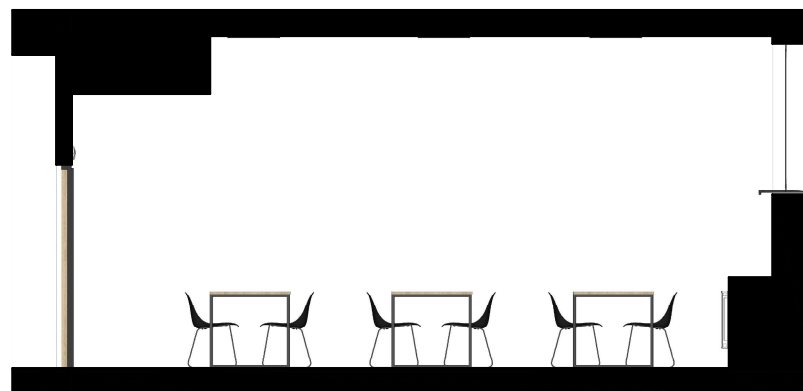

KUCHYŇKA A106 (NOVĚ A105)

ARCHITEKTONICKÁ STUDIE

A1. kuchyňská linka - viz výkres "rozkres kuchyňské linky A1"

A2. jídelní stůl - viz výkres "rozkres jídelních stolů" - Bufet A110 (stejně, jako položka č. 9 v místnosti Bufet A110)

KUCHYŇKA A106 (NOVĚ A105) —

KUCHYŇKA A106 (NOVĚ A105)

— **KUCHYŇKA A106 (NOVĚ A105)** —

— **KUCHYŇKA A106 (NOVĚ A105)** —

KUCHYŇKA A106 (NOVĚ A105) —

NÁVRH INTERIÉRU PAVILONU "A" FAST VŠB-TUO, STUPEŇ DOKUMENTACE: ARCHITEKTONICKÁ STUDIE

— KUCHYŇKA A106 (NOVĚ A105) —

KUCHYŇKA A106 (NOVĚ A105) —

ROZKRES KUCHYŇSKÉ LINKY A1

KONSTRUKČNÍ A MATERIÁLOVÁ SPECIFIKACE

SPODNÍ SKŘÍŇKY

- pracovní deska: DTDL tl. 38 mm, hloubky 770 mm, dekor EGGER F641 ST16 chromix antracitový
- korpus: DTDL tl. 18 mm, dekor EGGER U899 ST9 kosmicky šedá
- dveře: MDF tl. 18 mm, naložené, dekor EGGER U899 ST9 kosmicky šedá
- čela výsuvů: MDF tl. 18 mm, naložená, dekor EGGER U899 ST9 kosmicky šedá
- záda: sololak tl. 10 mm
- hrany: ABS tl. 2 mm, barva dle dekoru
- úchytky: narážecí profilová úchytka nerez, š. cca 120 mm
- výsuv: hliníkové plonovýsuvy
- sokl: MDF tl. 18 mm, dekor EGGER U899 ST9 kosmicky šedá
- odpadkový koš: do výsuvu pod dřez
- dřez: granitový s odkapávací plochou, rozměry d. x š. x hl. 780 x 500 x 190 mm, hloubka nádoby 190 mm
- baterie: stojánková páková dřezová baterie se sprškou, chrom